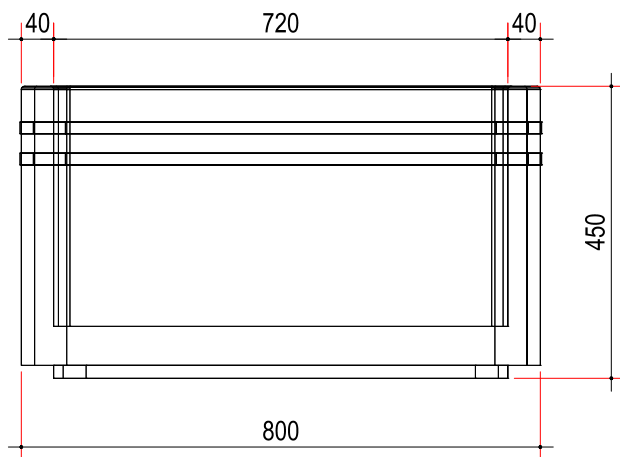

**BEPRO**

www.bepro-doo.com

TEHNIČKI LISTCertified Quality Management System
ISO 9001 : 2015
Certificate Registration No. : 12 100 54493 TMS

SAKSIJA S-371

IZGLED	<i>Saksija izrađena od livenog betona.</i>
NAMJENA	<i>Saksija namijenjena za vanjsku upotrebu, predviđena za primjenu kod vanjskog uređenja parkova, dvorišta i sl.</i>
MATERIJAL	<i>Beton (cement, agregat).</i>
ROK UPOTREBE	<i>Neograničen.</i>
PREVOZ	<i>Ne spada u materije opasne za prevoz po putevima i željeznicama.</i>
MJERE SIGURNOSTI	<i>Nije štetno.</i>
KONTROLA KVALITETA	<i>Proizvod je pod konstantnim internim nadzorom kontrole kvaliteta firme BEPRO d.o.o.</i>
DIMENZIJE	<i>mm</i>