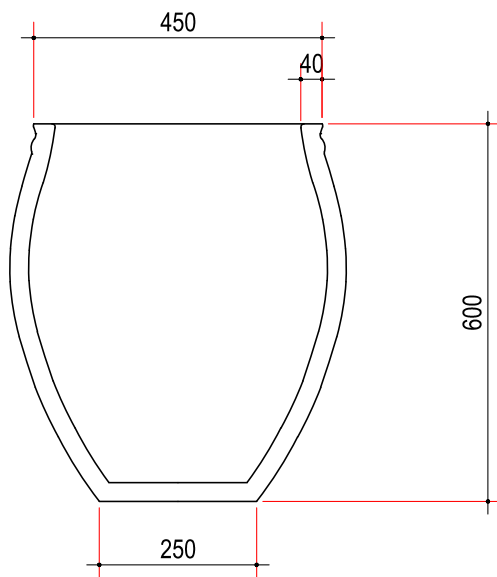

**BEPRO**

www.bepro-doo.com

TEHNIČKI LISTCertified Quality Management System
ISO 9001 : 2015

Certificate Registration No. : 12 100 54493 TMS

SAKSIJA S-343

**80 kg**

IZGLED	<i>Saksija izrađena od livenog betona.</i>
NAMJENA	<i>Saksija namijenjena za vanjsku upotrebu, predviđena za primjenu kod vanjskog uređenja parkova, dvorišta i sl.</i>
MATERIJAL	<i>Beton (cement, agregat).</i>
ROK UPOTREBE	<i>Neograničen.</i>
PREVOZ	<i>Ne spada u materije opasne za prevoz po putevima i željeznicama.</i>
MJERE SIGURNOSTI	<i>Nije štetno.</i>
KONTROLA KVALITETA	<i>Proizvod je pod konstantnim internim nadzorom kontrole kvaliteta firme BEPRO d.o.o.</i>
DIMENZIJE	<i>mm</i>