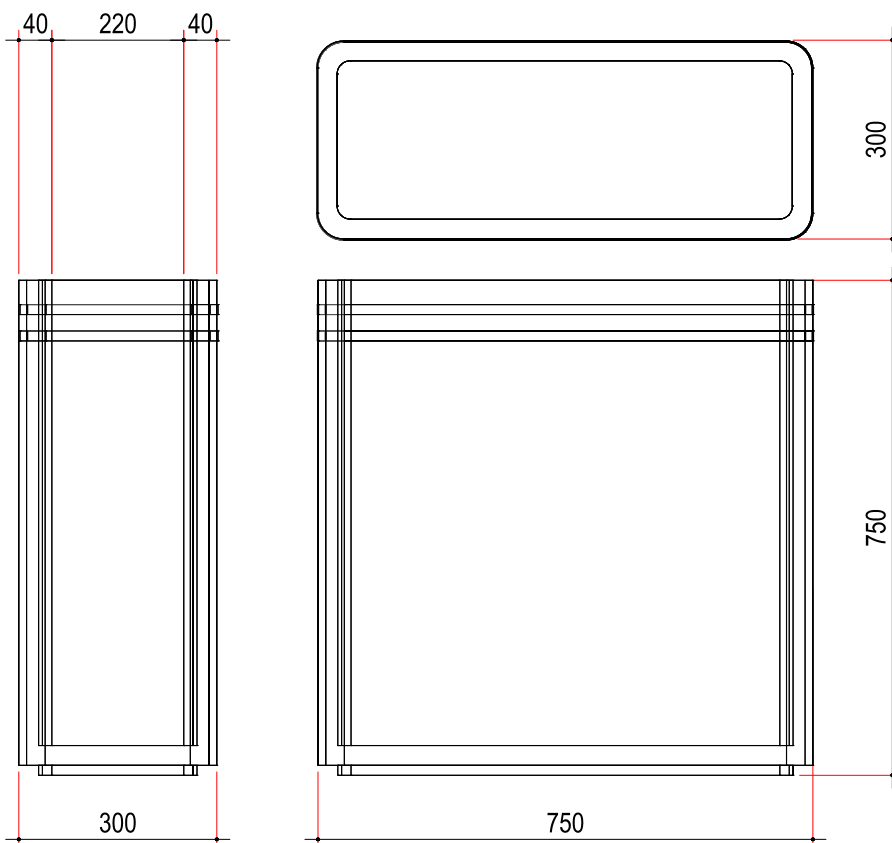

# SAKSIJA S-368

**175 kg**

<b>IZGLED</b>	<i>Saksija izrađena od livenog betona.</i>
<b>NAMJENA</b>	<i>Saksija namijenjena za vanjsku upotrebu, predviđena za primjenu kod vanjskog uređenja parkova, dvorišta i sl.</i>
<b>MATERIJAL</b>	<i>Beton (cement, agregat, željezo, aditiv.).</i>
<b>ROK UPOTREBE</b>	<i>Neograničen.</i>
<b>PREVOZ</b>	<i>Ne spada u materije opasne za prevoz po putevima i željeznicama.</i>
<b>MJERE SIGURNOSTI</b>	<i>Nije štetno.</i>
<b>KONTROLA KVALITETA</b>	<i>Proizvod je pod konstantnim internim nadzorom kontrole kvaliteta firme BEPRO d.o.o.</i>
<b>DIMENZIJE</b>	<i>mm</i>