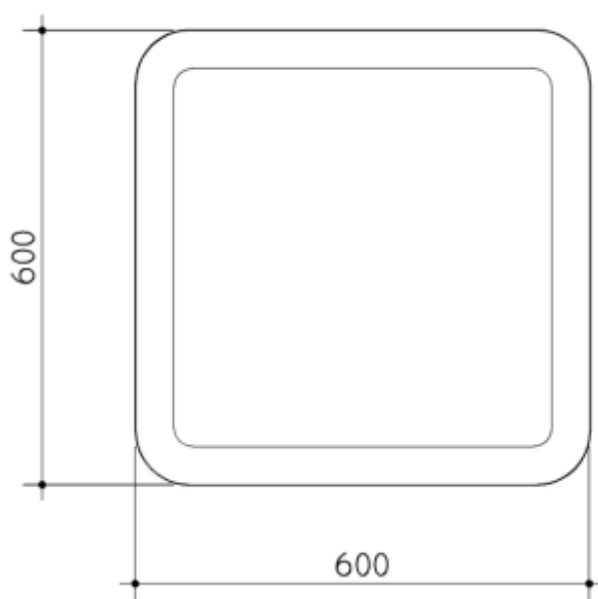

IZGLED	<i>Saksija izrađena od livenog betona.</i>
NAMJENA	<i>Saksija namijenjena za vanjsku upotrebu, predviđena za primjenu kod vanjskog uređenja parkova, dvorišta i sl.</i>
MATERIJAL	<i>Beton (cement, agregat, željezo, aditiv.).</i>
ROK UPOTREBE	<i>Neograničen.</i>
PREVOZ	<i>Ne spada u materije opasne za prevoz po putevima i željeznicama.</i>
MJERE SIGURNOSTI	<i>Nije štetno.</i>
KONTROLA KVALITETA	<i>Proizvod je pod konstantnim internim nadzorom kontrole kvaliteta firme BEPRO d.o.o.</i>
DIMENZIJE	<i>mm</i>