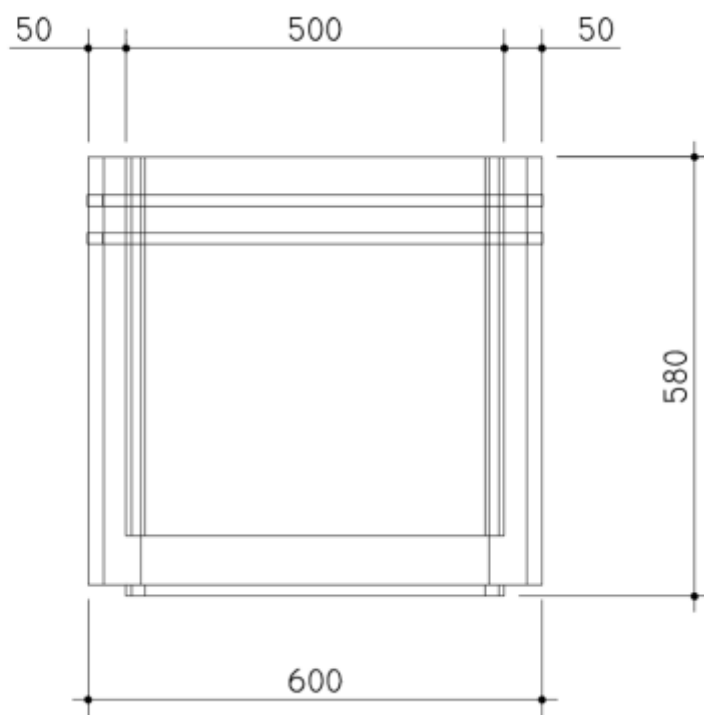

IZGLED	<i>Saksija izrađena od livenog betona.</i>
NAMJENA	<i>Saksija namijenjena za vanjsku upotrebu, predviđena za primjenu kod vanjskog uređenja parkova, dvorišta i sl.</i>
MATERIJAL	<i>Beton (cement, agregat, željezo, aditiv.).</i>
ROK UPOTREBE	<i>Neograničen.</i>
PREVOZ	<i>Ne spada u materije opasne za prevoz po putevima i željeznicama.</i>
MJERE SIGURNOSTI	<i>Nije štetno.</i>
KONTROLA KVALITETA	<i>Proizvod je pod konstantnim internim nadzorom kontrole kvaliteta firme BEPRO d.o.o.</i>
DIMENZIJE	<i>mm</i>