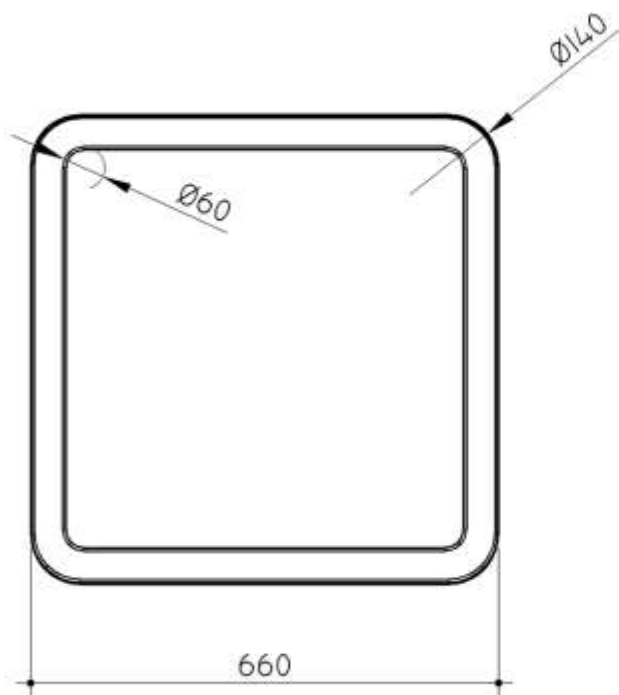

# SAKSIJA S-365

176 kg

<b>IZGLED</b>	<i>Saksija izrađena od livenog betona.</i>
<b>NAMJENA</b>	<i>Saksija namijenjena za vanjsku upotrebu, predviđena za primjenu kod vanjskog uređenja parkova, dvorišta i sl.</i>
<b>MATERIJAL</b>	<i>Beton (cement, agregat, željezo, aditiv.).</i>
<b>ROK UPOTREBE</b>	<i>Neograničen.</i>
<b>PREVOZ</b>	<i>Ne spada u materije opasne za prevoz po putevima i željeznicama.</i>
<b>MJERE SIGURNOSTI</b>	<i>Nije štetno.</i>
<b>KONTROLA KVALITETA</b>	<i>Proizvod je pod konstantnim internim nadzorom kontrole kvaliteta firme BEPRO d.o.o.</i>
<b>DIMENZIJE</b>	<i>mm</i>