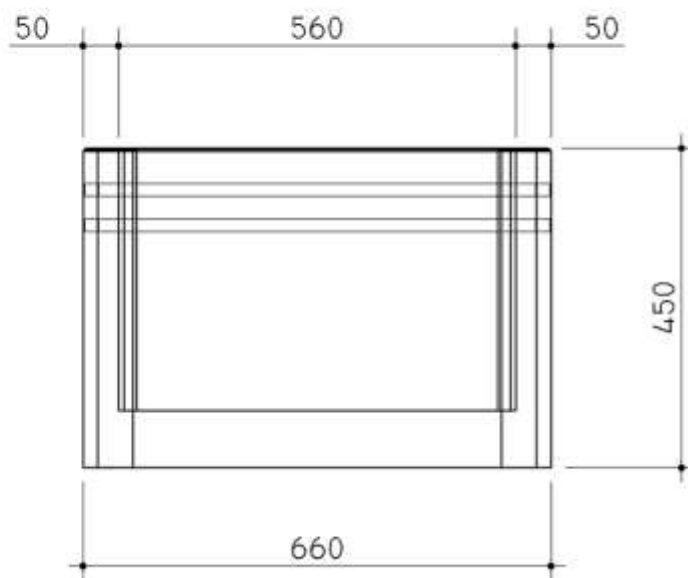

# SAKSIJA S-365

176 kg

<b>IZGLED</b>	<i>Saksija izrađena od livenog betona.</i>
<b>NAMJENA</b>	<i>Saksija namijenjena za vanjsku upotrebu, predviđena za primjenu kod vanjskog uređenja parkova, dvorišta i sl.</i>
<b>MATERIJAL</b>	<i>Beton (cement, agregat, željezo, aditiv.).</i>
<b>ROK UPOTREBE</b>	<i>Neograničen.</i>
<b>PREVOZ</b>	<i>Ne spada u materije opasne za prevoz po putevima i željeznicama.</i>
<b>MJERE SIGURNOSTI</b>	<i>Nije štetno.</i>
<b>KONTROLA KVALITETA</b>	<i>Proizvod je pod konstantnim internim nadzorom kontrole kvaliteta firme BEPRO d.o.o.</i>
<b>DIMENZIJE</b>	<i>mm</i>