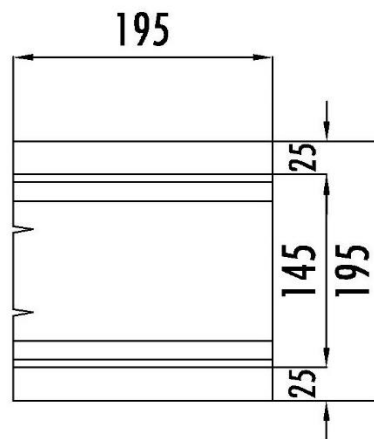

VENTILACIONI

TROKOMORNI PRELAZNI

JM (mm)