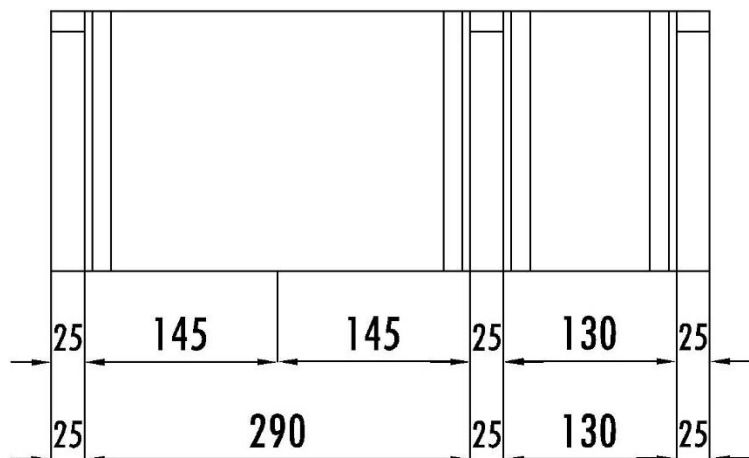

VENTILACIONI

TROKOMORNI PRELAZNI

JM (mm)