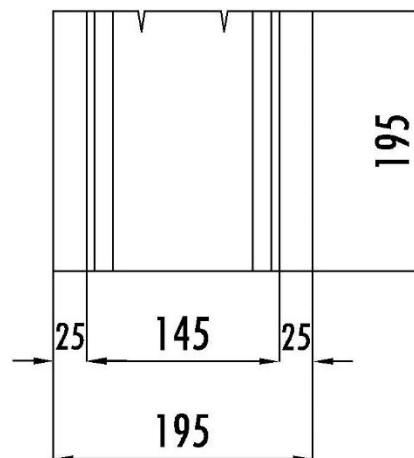

VENTILACIONI

TROKOMORNI PRELAZNI

JM (mm)