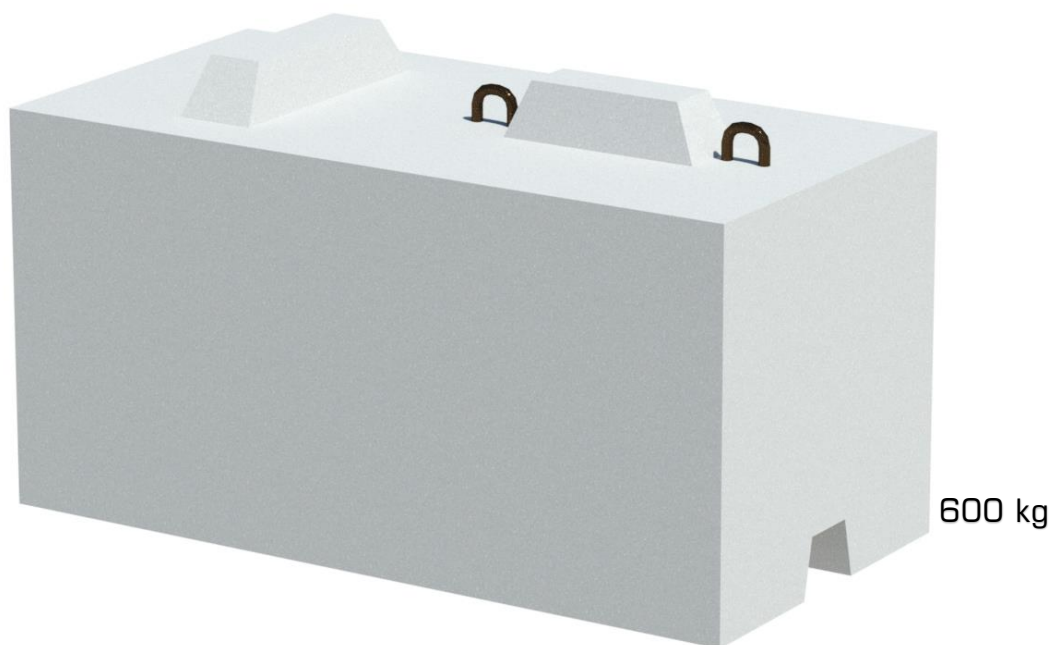

DELTA BLOK L100UG

Dimenzije	Dužina	Širina	Visina
cm	100	50	50

JM (mm)