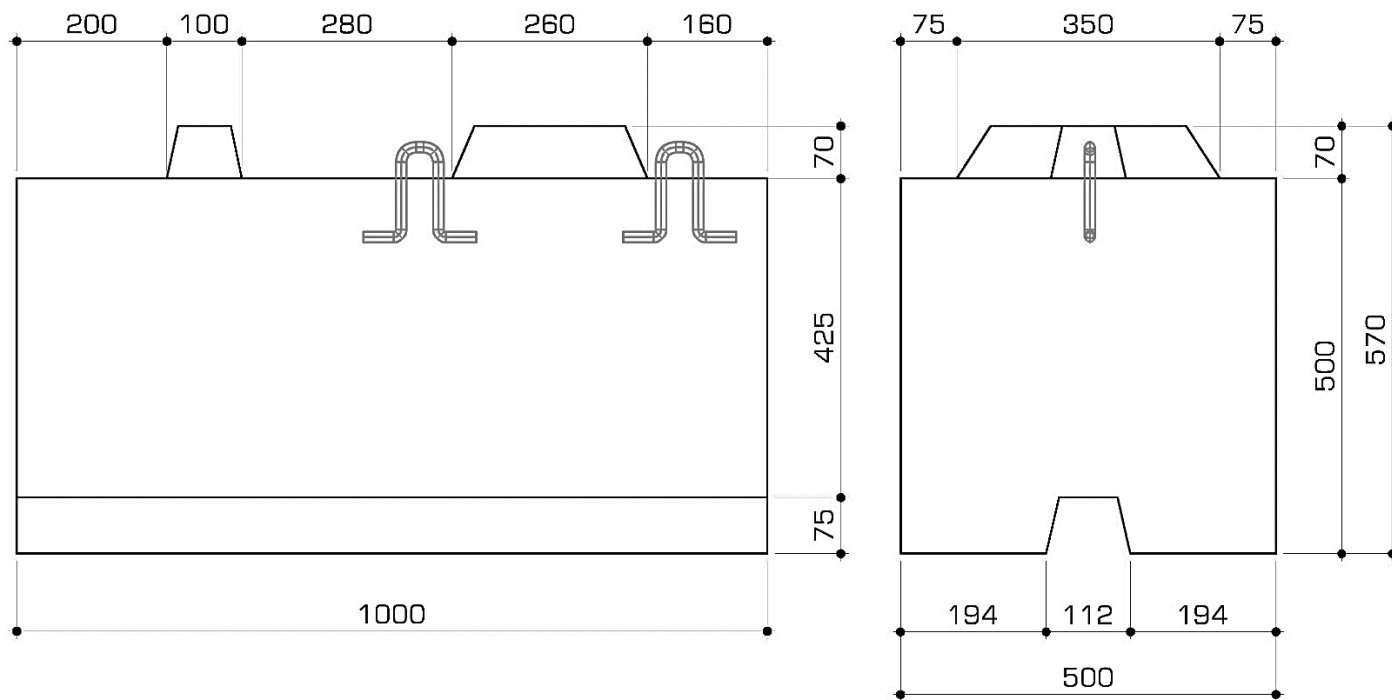

DELTA BLOK L100UG

Dimenzije	Dužina	Širina	Visina
cm	100	50	50

JM (mm)