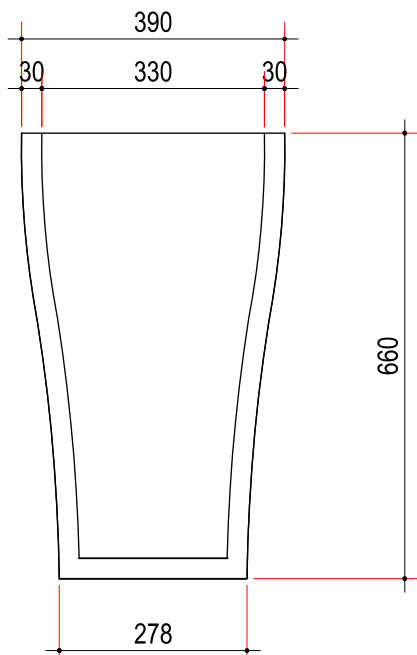

**BEPRO**

www.bepro-doo.com

TEHNIČKI LISTCertified Quality Management System
ISO 9001 : 2015
Certificate Registration No. : 12 100 54493 TMS

SAKSIJA S-341

IZGLED	Saksija izrađena od livenog betona.
NAMJENA	Saksija namijenjena za vanjsku upotrebu, predviđena za primjenu kod vanjskog uređenja parkova, dvorišta i sl.
MATERIJAL	Beton (cement, agregat).
ROK UPOTREBE	Neograničen.
PREVOZ	Ne spada u materije opasne za prevoz po putevima i željeznicama.
MJERE SIGURNOSTI	Nije štetno.
KONTROLA KVALITETA	Proizvod je pod konstantnim internim nadzorom kontrole kvaliteta firme BEPRO d.o.o.
DIMENZIJE	mm