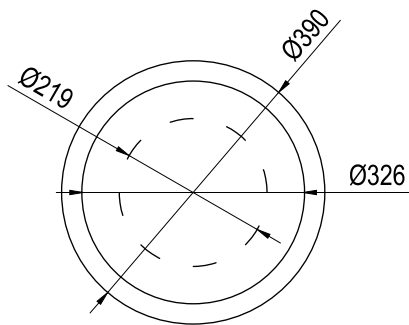

**BEPRO**

www.bepro-doo.com

TEHNIČKI LISTCertified Quality Management System
ISO 9001 : 2015
Certificate Registration No. : 12 100 54493 TMS

SAKSIJA S-341

IZGLED	Saksija izrađena od livenog betona.
NAMJENA	Saksija namijenjena za vanjsku upotrebu, predviđena za primjenu kod vanjskog uređenja parkova, dvorišta i sl.
MATERIJAL	Beton (cement, agregat).
ROK UPOTREBE	Neograničen.
PREVOZ	Ne spada u materije opasne za prevoz po putevima i željeznicama.
MJERE SIGURNOSTI	Nije štetno.
KONTROLA KVALITETA	Proizvod je pod konstantnim internim nadzorom kontrole kvaliteta firme BEPRO d.o.o.
DIMENZIJE	mm